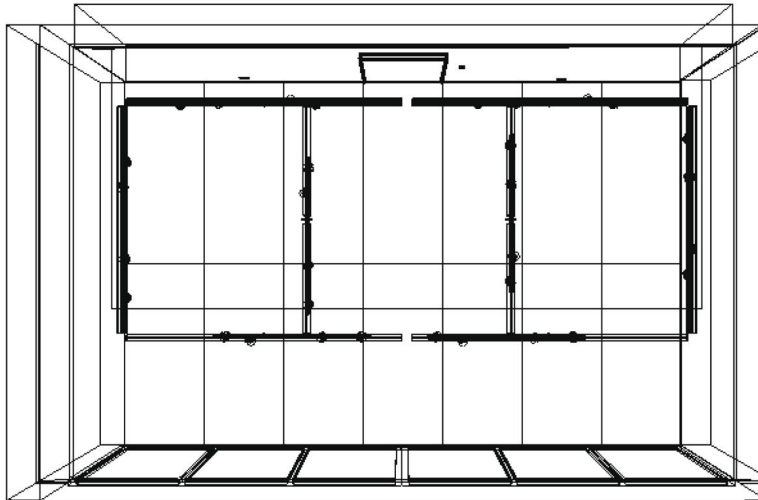

ESCUELA DE ARTE
FACULTAD DE ARTES

Espacio Vilches // Campus Oriente

Frontal

// Ventanales de Vidrio y Aluminio (Puerta corredera).

Perfil

// Muro revestido de madera.

Superior

// Estructura de acero mas focos de iluminación direccional, conexiones electricas, VGA y HDMI.

Isometrica

// Piso segmentado de concreto, puerta de madera en muro frontal interior, Interruptor y conexiones electricas.