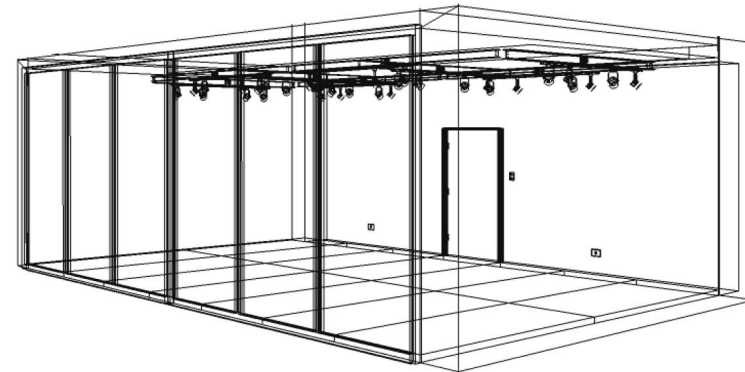

ESCUELA DE ARTE
FACULTAD DE ARTES

Espacio Vilches // Campus Oriente

Frontal

// Ventanales de Vidrio y Aluminio (Puerta corredera).

Perfil

// Muro revestido de madera.

Superior

// Estructura de acero mas focos de iluminación direccional, conexiones electricas, VGA y HDMI.

Isometrica

// Piso segmentado de concreto, puerta de madera en muro frontal interior, Interruptor y conexiones electricas.