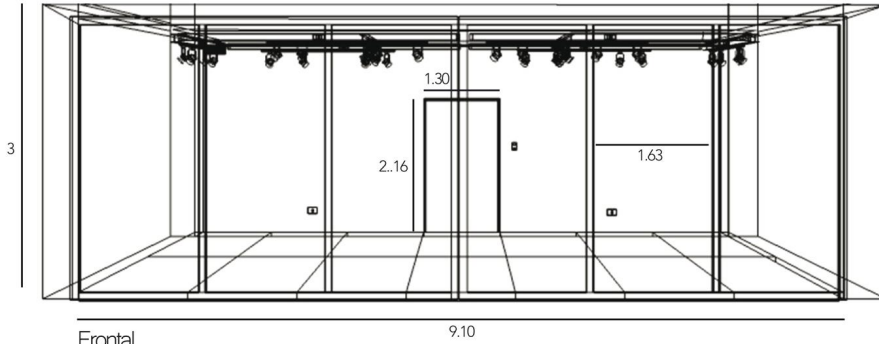

ESCUELA DE ARTE
FACULTAD DE ARTES

Espacio Vilches // Campus Oriente

Frontal

// Ventanales de Vidrio y Aluminio (Puerta corredera).

Perfil

// Muro revestido de madera.

Superior

// Estructura de acero mas focos de iluminación direccional, conexiones electricas, VGA y HDMI.

Isometrica

// Piso segmentado de concreto, puerta de madera en muro frontal interior, Interruptor y conexiones electricas.