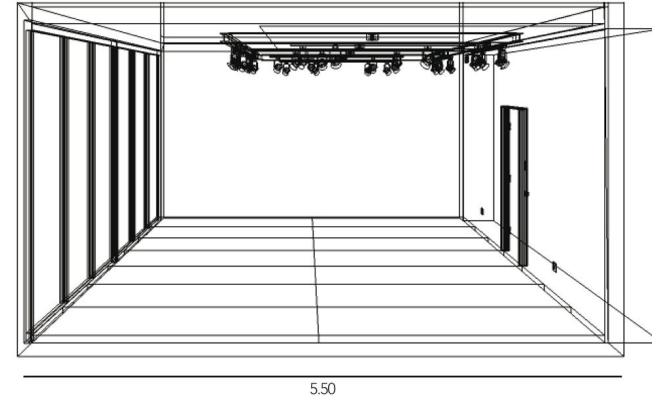

ESCUELA DE ARTE
FACULTAD DE ARTES

Espacio Vilches // Campus Oriente

Frontal

// Ventanales de Vidrio y Aluminio (Puerta corredera).

Perfil

// Muro revestido de madera.

Superior

// Estructura de acero mas focos de iluminación direccional, conexiones electricas, VGA y HDMI.

Isometrica

// Piso segmentado de concreto, puerta de madera en muro frontal interior, Interruptor y conexiones electricas.